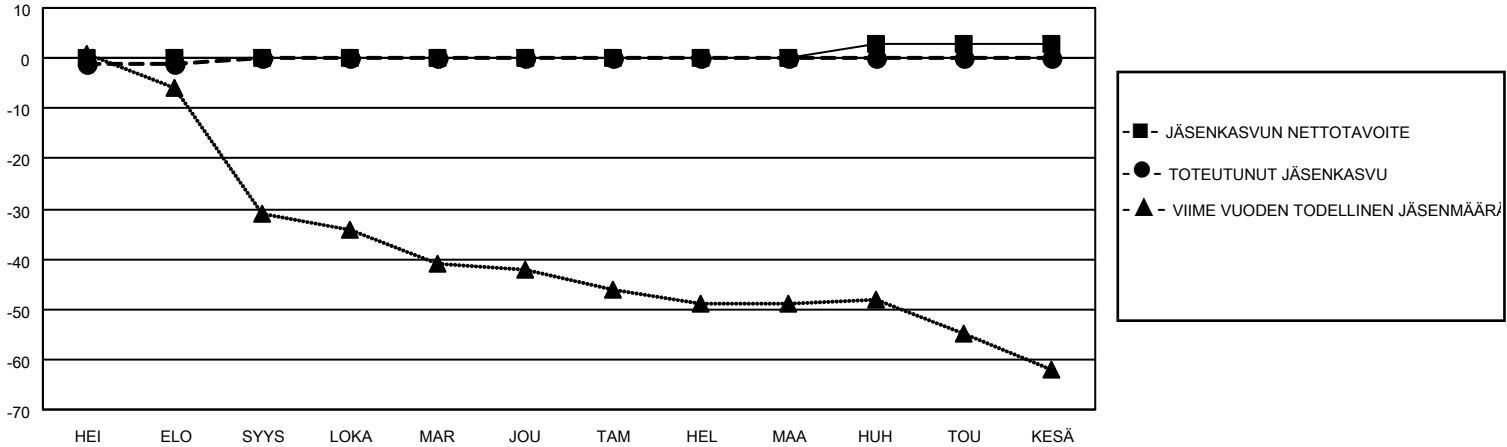

# MONTHLY MEMBERSHIP PROGRESS REPORT

SIJAINTI FINLAND

District 107 O

Results as of: 8/31/2022

Klubit				jäsentä			
TULOKSET 2022-2023				TULOKSET 2022-2023			
NELJÄNNES	UUDEN KLUBIN TAVOITE	UUDET KLUBIT	LOPETETUT KLUBIT	NELJÄNNES	JÄSENKASVUN NETTOTAVOITE	TOTEUTUNUT JÄSENKASVU	POISTETUT JÄSENET (mukaan lukien siirrot)
HEI/ELO/SYYS	0	0	0	HEI/ELO/SYYS	0	2	2
LOKA/MAR/JOU	0	0	0	LOKA/MAR/JOU	0	0	0
TAM/HEL/MAA	0	0	0	TAM/HEL/MAA	0	0	0
HUH/TOU/KESÄ	1	0	0	HUH/TOU/KESÄ	3	0	0

TAVOITTEET JA UUDET KLUBIT, KUMULATIIVINEN

TAVOITTEET JA JÄSENET, KUMULATIIVINEN

LAKKAUTETUT KLUBIT: 0	1 CLUBS OF 52 LISÄNNYT YHDEN TAI USEAMMAN UUTTA JÄSENTÄ	<u>SUKUPUOLIJAKAUMA</u>	
<u>ERONNEET JÄSENET</u>		MIES	751 (76.09%)
KUOLLUT	<a href="#">KLIKKAAM TÄSTÄ NÄHDÄKSESI KUMULATIIVISET JÄSENTIEDOT</a>	NAINEN	236 (23.91%)
KLUBI LAKKAUTETTU		NON BINARY	0 (0.00%)
MUU		PREFER NOT TO ANSWER	0 (0.00%)
YHTEENSÄ		PERHEJÄSENIÄ YHTEENSÄ	28
		PERHEJÄSENET, JOTKA MAKSAVAT PUOLET JÄSENMAKSUSTA	14