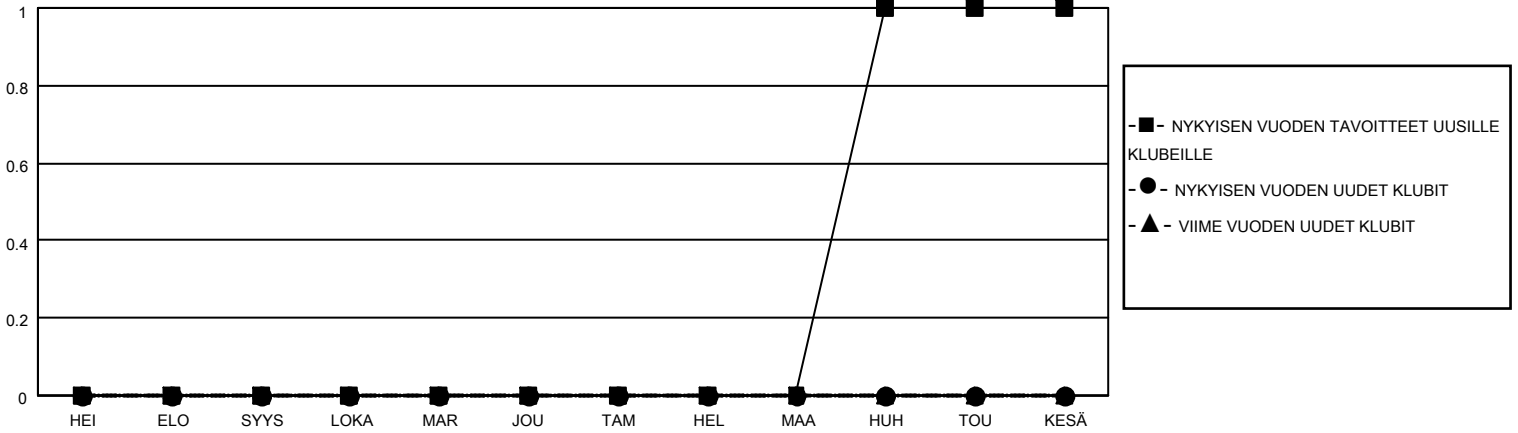

# MONTHLY MEMBERSHIP PROGRESS REPORT

SIJAINTI FINLAND

District 107 O

Results as of: 8/31/2022

Klubit				jäsentä			
TULOKSET 2022-2023				TULOKSET 2022-2023			
NELJÄNNES	UUDEN KLUBIN TAVOITE	UUDET KLUBIT	LOPETETUT KLUBIT	NELJÄNNES	JÄSENKASVUN NETTOTAVOITE	TOTEUTUNUT JÄSENKASVU	POISTETUT JÄSENET (mukaan lukien siirrot)
HEI/ELO/SYYS	0	0	0	HEI/ELO/SYYS	0	2	2
LOKA/MAR/JOU	0	0	0	LOKA/MAR/JOU	0	0	0
TAM/HEL/MAA	0	0	0	TAM/HEL/MAA	0	0	0
HUH/TOU/KESÄ	1	0	0	HUH/TOU/KESÄ	3	0	0

TAVOITTEET JA UUDET KLUBIT, KUMULATIIVINEN

TAVOITTEET JA JÄSENET, KUMULATIIVINEN

LAKKAUTETUT KLUBIT: 0	1 CLUBS OF 52 LISÄNNYT YHDEN TAI USEAMMAN UUTTA JÄSENTÄ	<u>SUKUPUOLIJAKAUMA</u>	
<u>ERONNEET JÄSENET</u>		MIES	751 (76.09%)
KUOLLUT	<a href="#">KLIKKAAM TÄSTÄ NÄHDÄKSESI KUMULATIIVISET JÄSENTIEDOT</a>	NAINEN	236 (23.91%)
KLUBI LAKKAUTETTU		NON BINARY	0 (0.00%)
MUU		PREFER NOT TO ANSWER	0 (0.00%)
YHTEENSÄ		PERHEJÄSENIÄ YHTEENSÄ	28
		PERHEJÄSENET, JOTKA MAKSAVAT PUOLET JÄSENMAKSUSTA	14